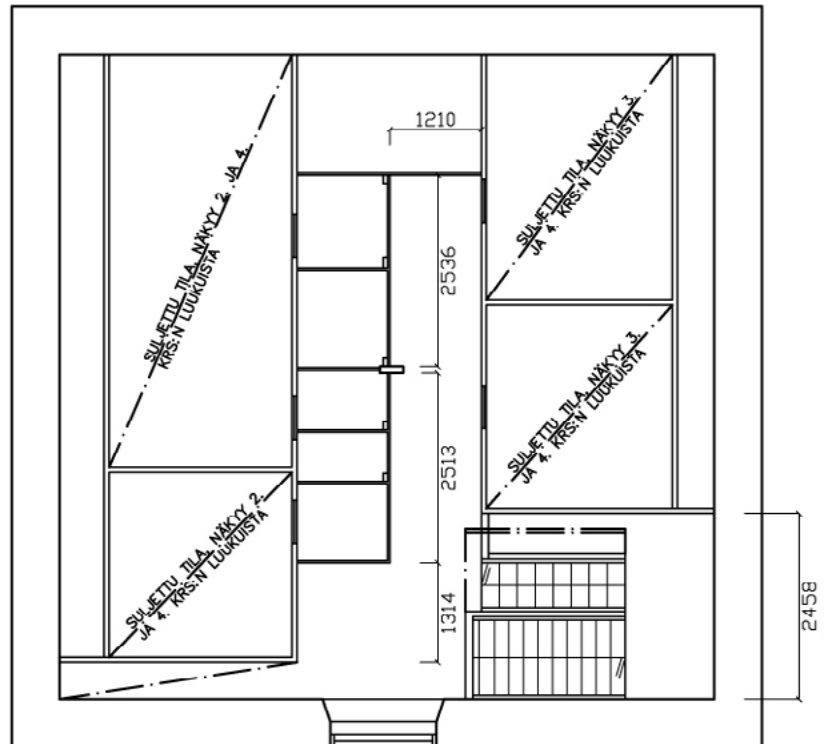

Läpileikkaus viljamakasiinista.

VILJAMAKASIINI
vanha viljavarasto

mittakaava 1:100

2. KRS

3. KRS

4. KRS

cm/ m

Kuvan mitat ovat suuntaa antavia.

PÄÄSKY-GALLERIA
vanha viljavarasto

mittakaava 1:100

AVAIN-GALLERIA
vanha maakellari

mittakaava 1:100

0 1 2 3 4 5
cm/ m
Kuvan mitat ovat suuntaa antavia.

VERSTASGALLERIA

Näyttelytla 30 m²
Hirsiseinät

HOTELLI
30m²