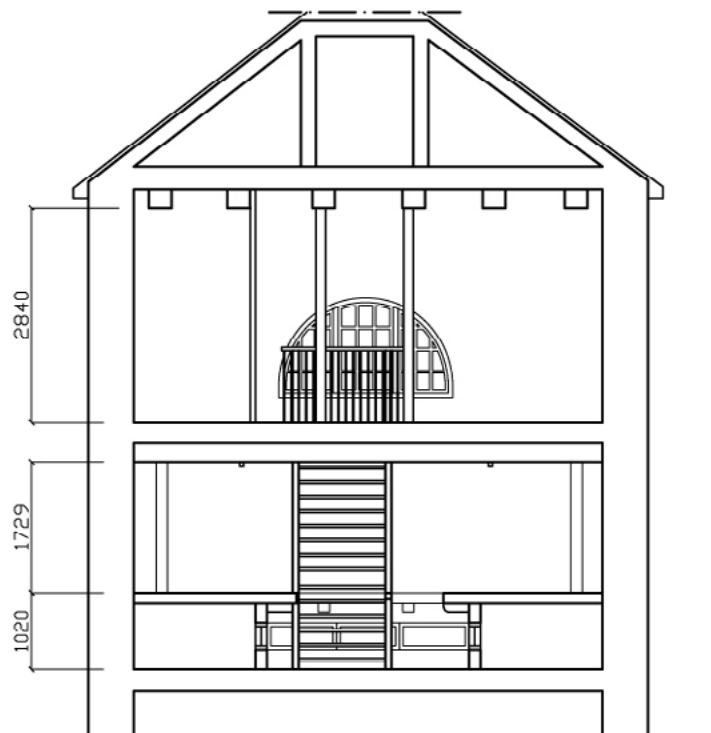

Läpileikkaus viljamakasiinista.

VILJAMAKASIINI
vanha viljavarasto

mittakaava 1:100

2. KRS

3. KRS

4. KRS

cm/ m

Kuvan mitat ovat suuntaa antavia.

PÄÄSKY-GALLERIA
vanha viljavarasto

mittakaava 1:100

AVAIN-GALLERIA
vanha maakellari

mittakaava 1:100

0 1 2 3 4 5
cm/ m
Kuvan mitat ovat suuntaa antavia.

VERSTASGALLERIA

Näyttelytla 30 m²
Hirsiseinät

HOTELLI
30m²