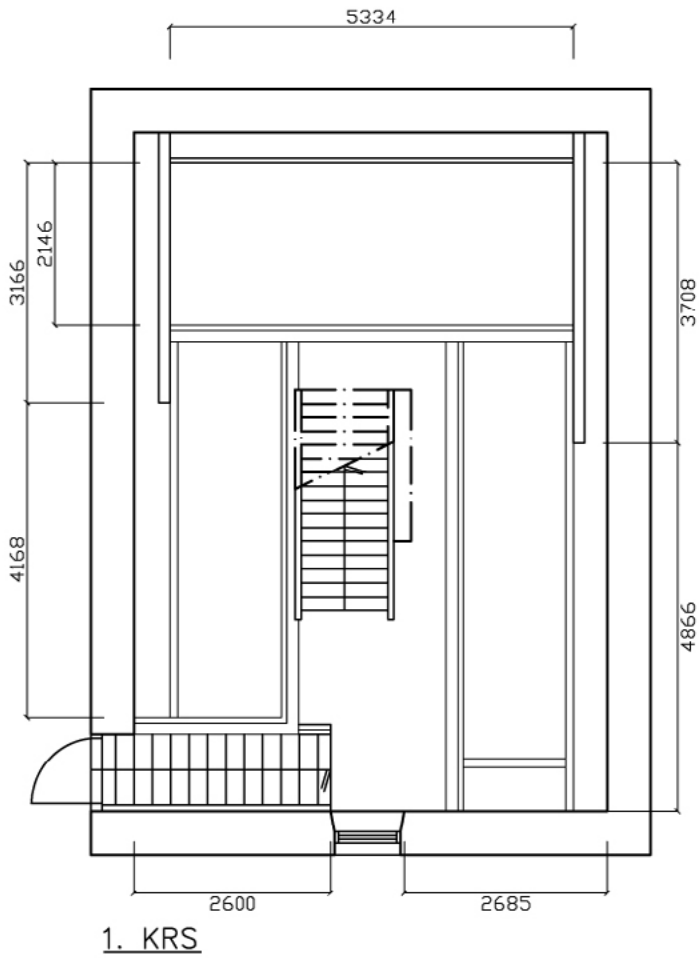

Läpileikkaus viljamakasiinista.

VILJAMAKASIINI
vanha viljavarasto

mittakaava 1:100

2. KRS

3. KRS

4. KRS

cm/ m

Kuvan mitat ovat suuntaa antavia.

PÄÄSKY-GALLERIA
vanha viljavarasto

mittakaava 1:100

AVAIN-GALLERIA
vanha maakellari

mittakaava 1:100

0 1 2 3 4 5
cm/ m
Kuvan mitat ovat suuntaa antavia.

VERSTASGALLERIA

Näyttelytla 30 m²
Hirsiseinät

HOTELLI
30m²