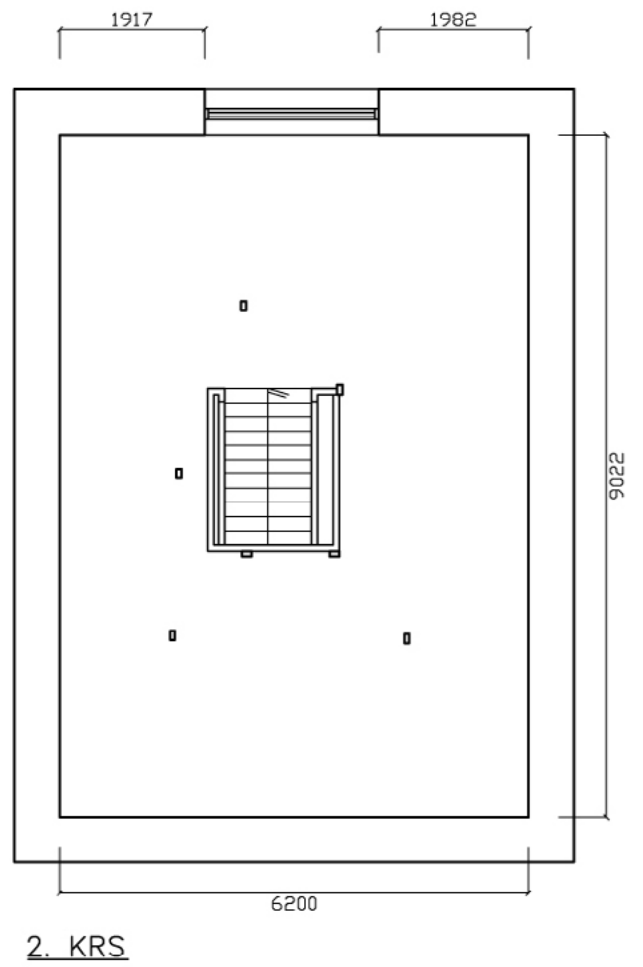

Läpileikkaus viljamakasiinista.

VILJAMAKASIINI
vanha viljavarasto

mittakaava 1:100

2. KRS

3. KRS

4. KRS

cm/ m

Kuvan mitat ovat suuntaa antavia.

PÄÄSKY-GALLERIA
vanha viljavarasto

mittakaava 1:100

AVAIN-GALLERIA
vanha maakellari

mittakaava 1:100

0 1 2 3 4 5
cm/ m
Kuvan mitat ovat suuntaa antavia.

VERSTASGALLERIA

Näyttelytla 30 m²
Hirsiseinät

HOTELLI
30m²