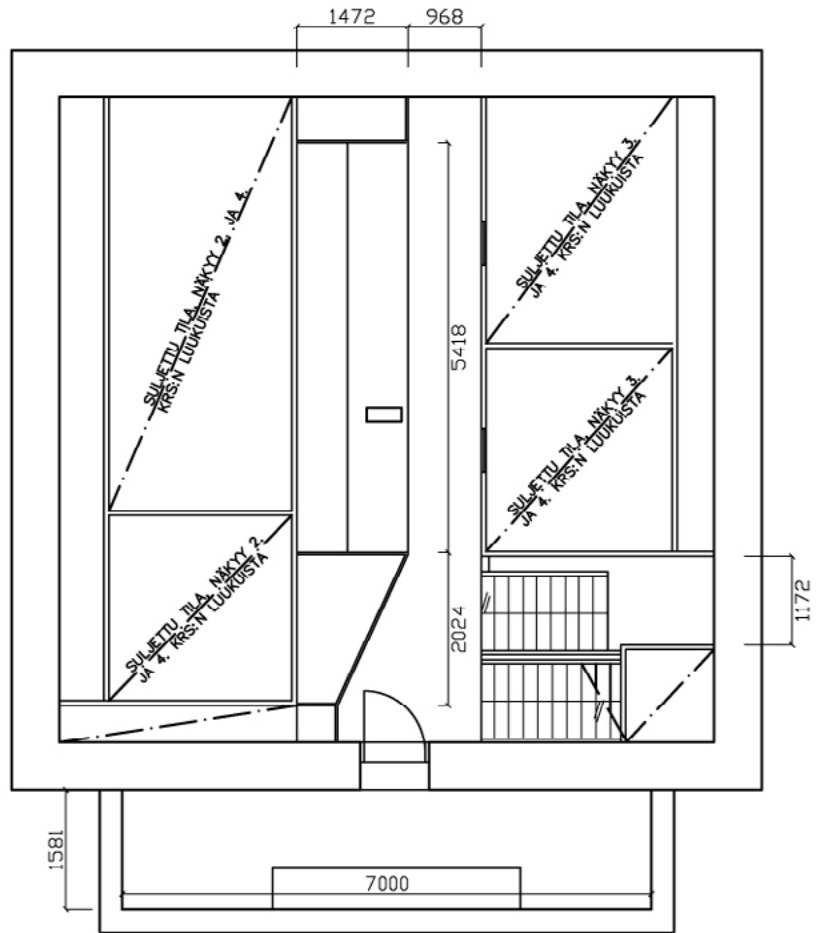

Läpileikkaus viljamakasiinista.

VILJAMAKASIINI
vanha viljavarasto

mittakaava 1:100

2. KRS

3. KRS

4. KRS

cm/ m

Kuvan mitat ovat suuntaa antavia.

PÄÄSKY-GALLERIA
vanha viljavarasto

mittakaava 1:100

AVAIN-GALLERIA
vanha maakellari

mittakaava 1:100

0 1 2 3 4 5
cm/ m
Kuvan mitat ovat suuntaa antavia.

VERSTASGALLERIA

Näyttelytla 30 m²
Hirsiseinät

HOTELLI
30m²