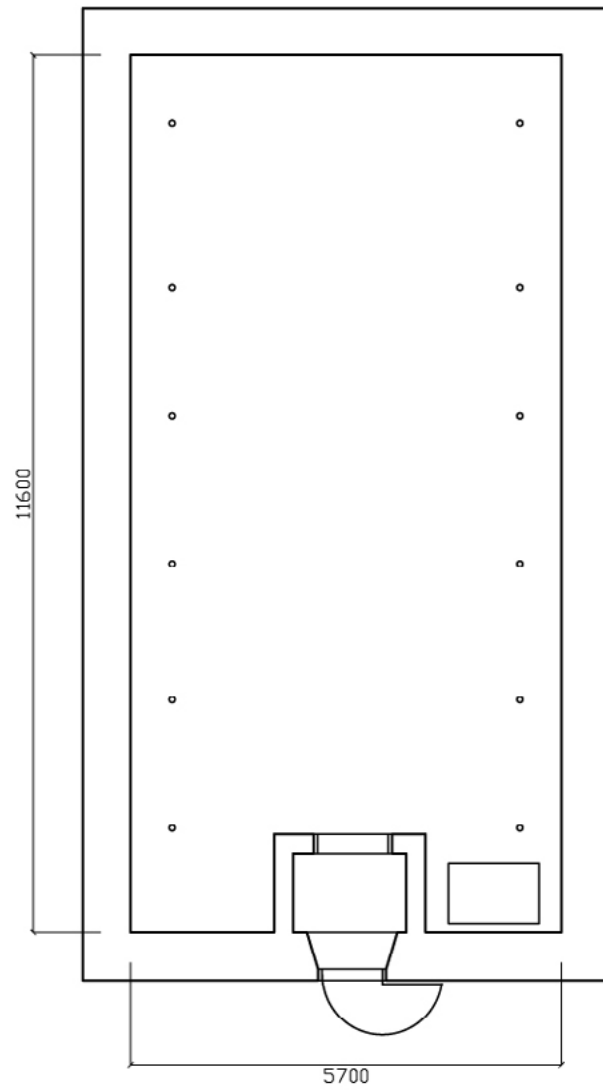

Läpileikkaus viljamakasiinista.

VILJAMAKASIINI
vanha viljavarasto

mittakaava 1:100

2. KRS

3. KRS

4. KRS

cm/ m

Kuvan mitat ovat suuntaa antavia.

PÄÄSKY-GALLERIA
vanha viljavarasto

mittakaava 1:100

AVAIN-GALLERIA
vanha maakellari

mittakaava 1:100

0 1 2 3 4 5
cm/ m
Kuvan mitat ovat suuntaa antavia.

VERSTASGALLERIA

Näyttelytla 30 m²
Hirsiseinät

HOTELLI
30m²