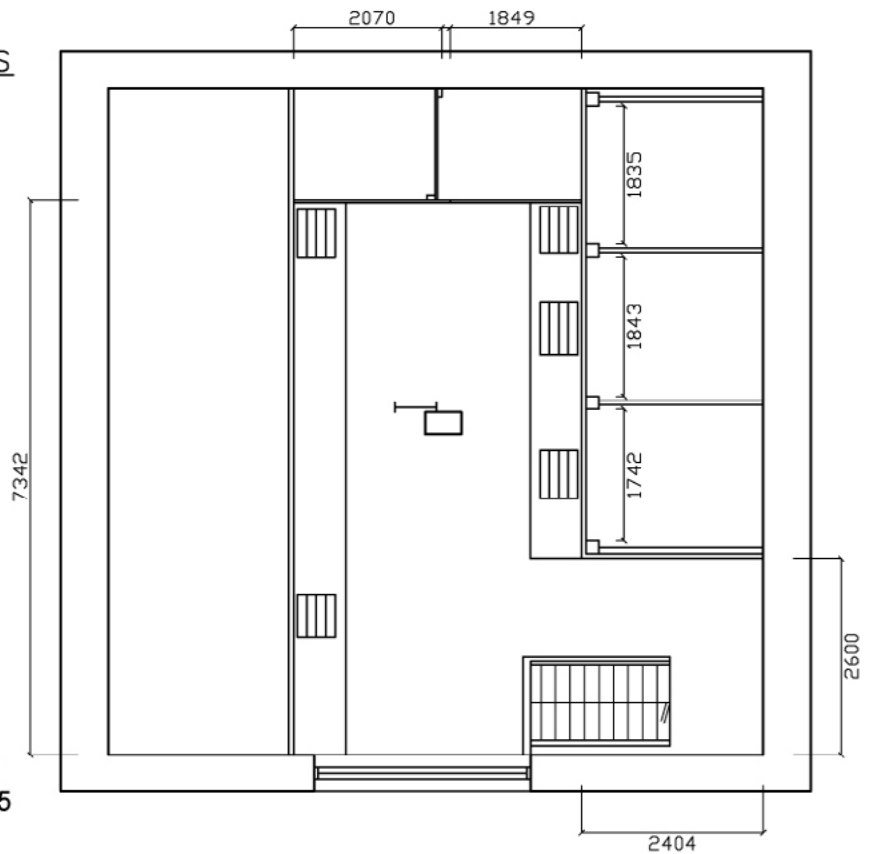

Läpileikkaus viljamakasiinista.

VILJAMAKASIINI
vanha viljavarasto

mittakaava 1:100

2. KRS

3. KRS

4. KRS

cm/ m

Kuvan mitat ovat suuntaa antavia.

PÄÄSKY-GALLERIA
vanha viljavarasto

mittakaava 1:100

AVAIN-GALLERIA
vanha maakellari

mittakaava 1:100

0 1 2 3 4 5
cm/ m
Kuvan mitat ovat suuntaa antavia.

VERSTASGALLERIA

Näyttelytla 30 m²
Hirsiseinät

HOTELLI
30m²