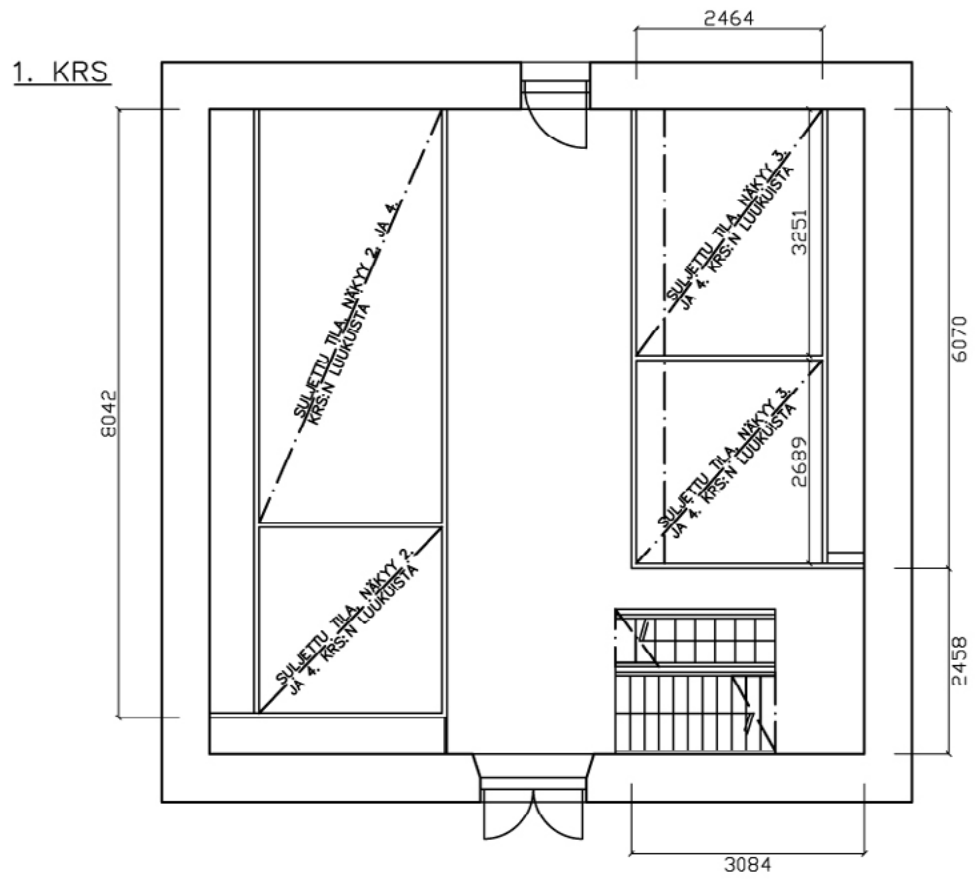

Läpileikkaus viljamakasiinista.

VILJAMAKASIINI
vanha viljavarasto

mittakaava 1:100

2. KRS

3. KRS

4. KRS

cm/ m

Kuvan mitat ovat suuntaa antavia.

PÄÄSKY-GALLERIA
vanha viljavarasto

mittakaava 1:100

AVAIN-GALLERIA
vanha maakellari

mittakaava 1:100

0 1 2 3 4 5
cm/ m
Kuvan mitat ovat suuntaa antavia.

VERSTASGALLERIA

Näyttelytla 30 m²
Hirsiseinät

HOTELLI
30m²