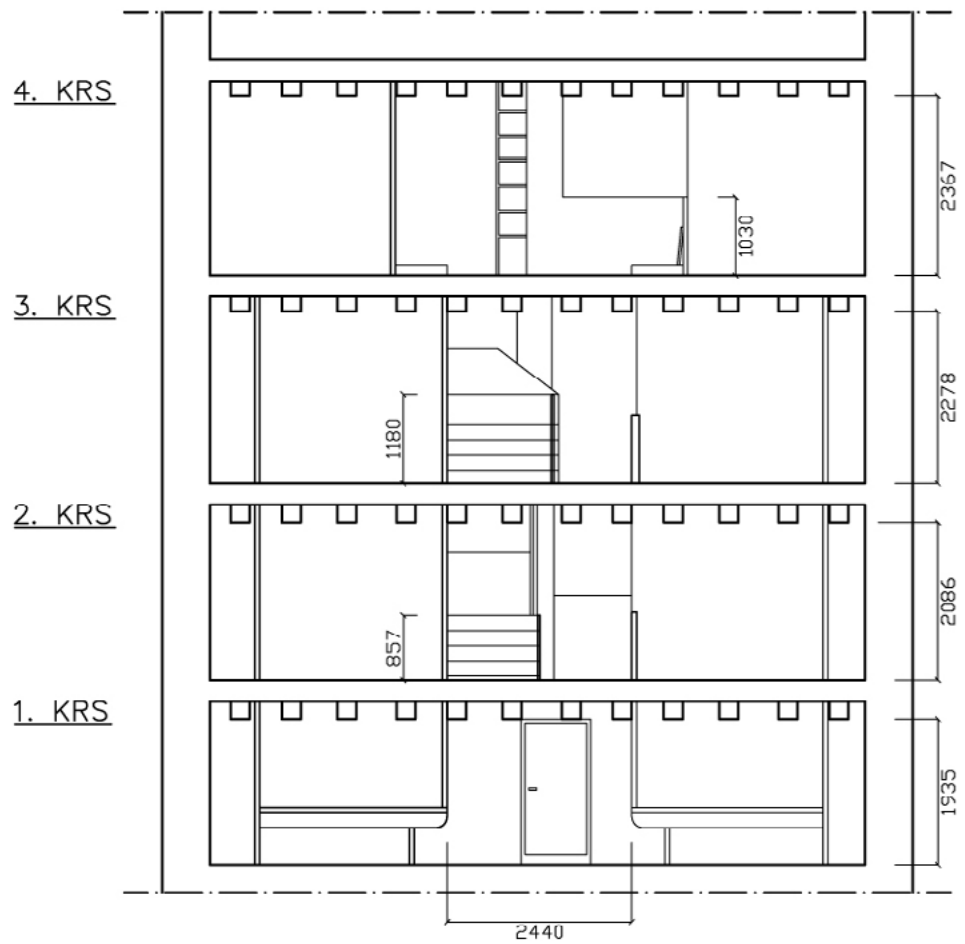

Wiurilan kesän näyttelytilat

AVAINGALLERIA
(maakellari mäen alla)

GALLERIA PÄÄSKY

VILJAMAKASIINI

VERSTASGALLERIA

HOTELLI

VILJAMAKASIINI
vanha viljavarasto

mittakaava 1:100

Läpileikkaus viljamakasiinista.

VILJAMAKASIINI
vanha viljavarasto

mittakaava 1:100

2. KRS

3. KRS

4. KRS

cm/ m

Kuvan mitat ovat suuntaa antavia.

PÄÄSKY-GALLERIA
vanha viljavarasto

mittakaava 1:100

AVAIN-GALLERIA
vanha maakellari

mittakaava 1:100

0 1 2 3 4 5
cm/ m
Kuvan mitat ovat suuntaa antavia.

VERSTASGALLERIA

Näyttelytla 30 m²
Hirsiseinät

HOTELLI
30m²